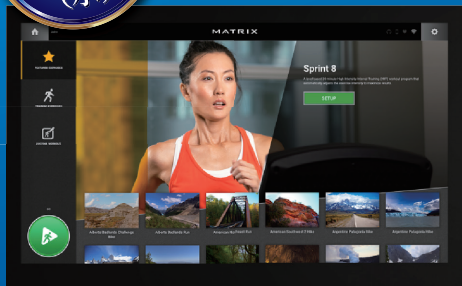

先進的マシン & プログラム 導入

ランニングマシンインターネット対応

お気に入りの音楽や動画を見ながらランニングを楽しみましょう。