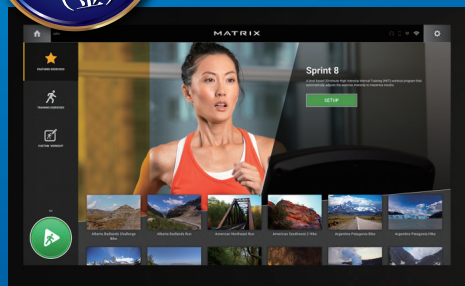

ジムエリアセルフ営業 (スタッフ不在)

※スタッフアワー：スタッフが常駐している営業時間。

※セルフ営業時間：スタッフが不在でジムエリアのみご利用いただける時間。

深夜・早朝の利用が可能に！

スタッフ不在のセルフ営業時間の導入で、ジムエリアは24時間営業を可能にしました。これまで以上に自由で快適なフィットネスライフが実現します。

スタッフ不在時も厳重監視！

- 入館はALSOKの顔認証システムを採用
- 館内に死角なく監視カメラを設置
- AI監視システムで異常を感知・通報
- 緊急通報ボタンで万が一も安心

他店舗との相互利用も快適！

フィットタ重信、エミフルMASAKI、新居浜、庚午南、ナタリー、坂、高知 (2024年6月～)、ライトスタイル和泉のジムエリアは24時間営業。今後もさらにジムエリア24時間化を進めています。他店舗も使える「マスター会員」プランならいつでもお近くにあるフィットタをご利用いただけます。

先進的マシン & フリーウェイトエリア拡大

ランニングマシンインターネット対応

お気に入りの音楽や動画を見ながらランニングを楽しみましょう。